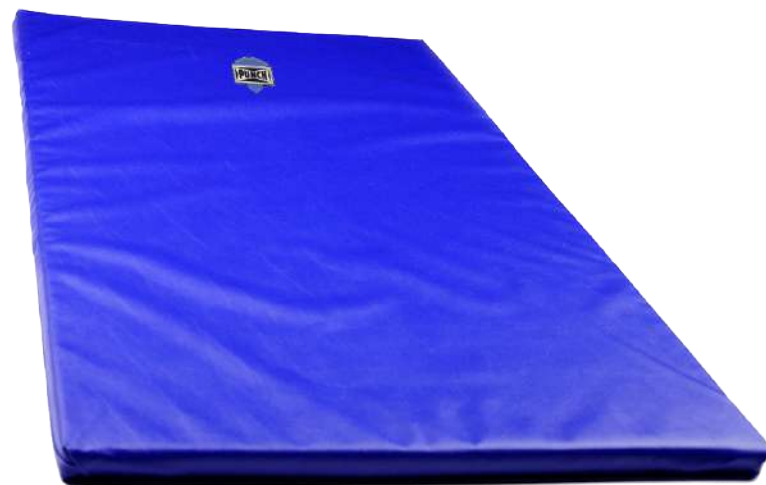

Hand Grip

PU757

Cor: Cinza e Preto

Tamanho: Único

Unitário

Material: Injetado em polipropileno.

Colchonete D 20 / D 60

PU747 - Tam G (1,00 x 0,60 x 0,03 cm) - D20

PU748 - Tam M (1,00 x 0,50 x 0,03 cm)- D20

PU749 - Tam P (0,90 x 0,40 x 0,03 cm) - D20

PU746 - Academia (1,00 x 0,50 x 0,03 cm) - D60

Cor: Azul

Material: Revestimento externo de courvin impermeável.

Tapete de Yoga com alça